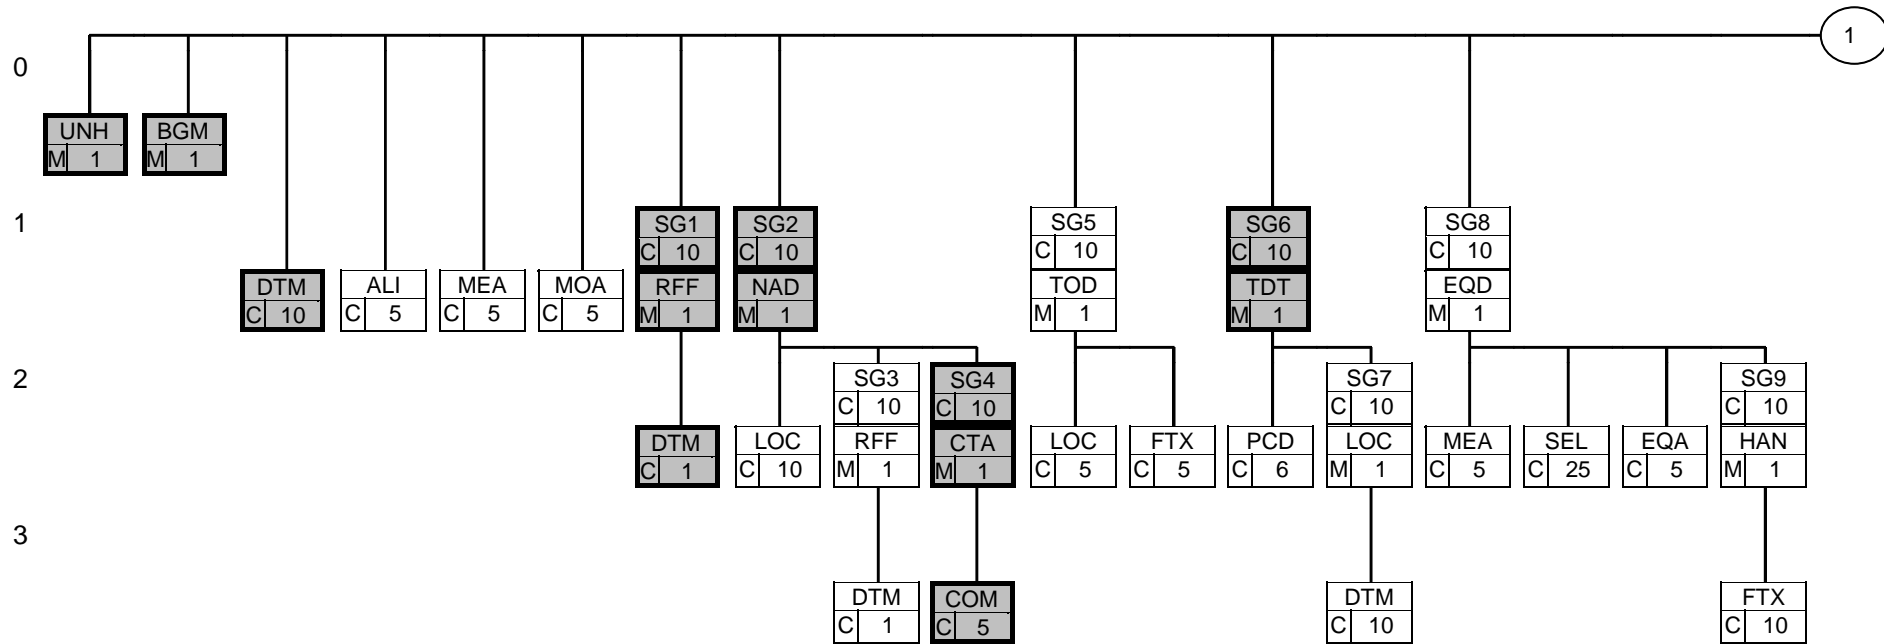

Nachrichtenaufbaudiagramm

EDIFACT Statusangaben: M=Muss; C=Kann
 Nutzerdefinierte Statusangaben: R=Gefordert; O=Optional; D=Bedingt; A=Empfohlen; N=Nicht benutzt

Nachrichtenaufbaudiagramm

EDIFACT Statusangaben: M=Muss; C=Kann

Nutzerdefinierte Statusangaben: R=Gefordert; O=Optional; D=Bedingt; A=Empfohlen; N=Nicht benutzt

Nachrichtenaufbaudiagramm

EDIFACT Statusangaben: M=Muss; C=Kann
 Nutzerdefinierte Statusangaben: R=Gefordert; O=Optional; D=Bedingt; A=Empfohlen; N=Nicht benutzt

Nachrichtenaufbaudiagramm

EDIFACT Statusangaben: M=Muss; C=Kann

Nutzerdefinierte Statusangaben: R=Gefordert; O=Optional; D=Bedingt; A=Empfohlen; N=Nicht benutzt