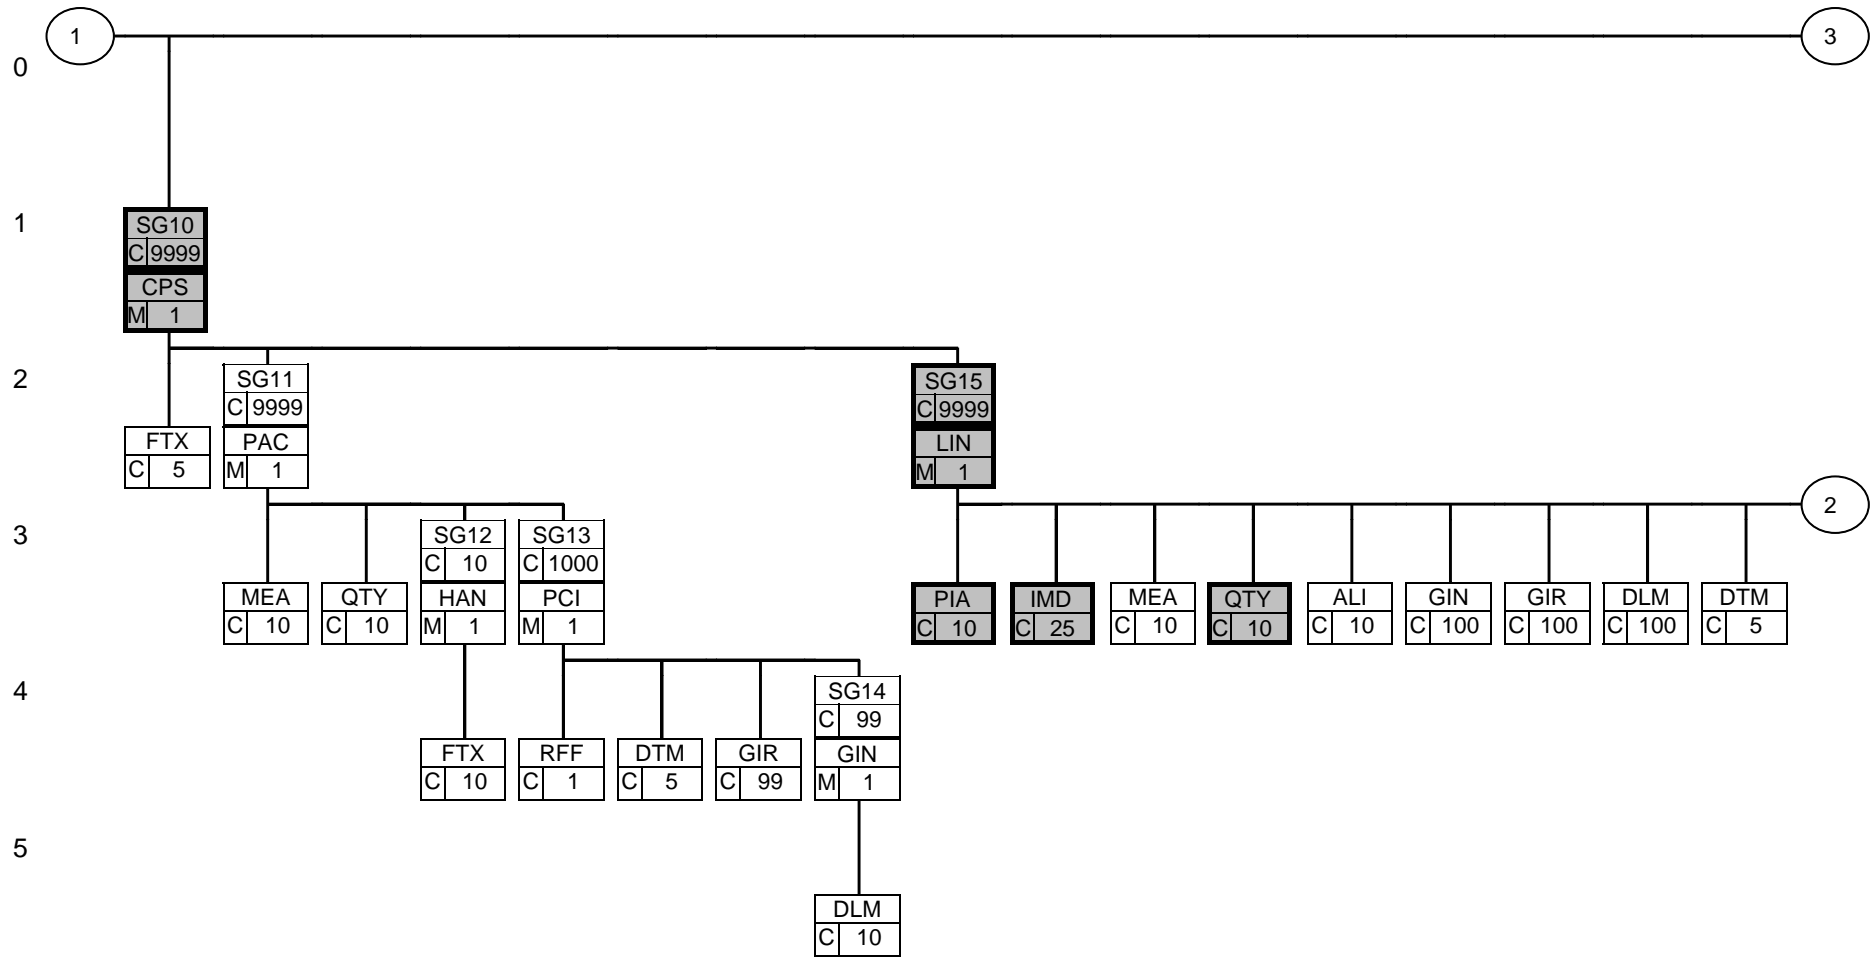

Nachrichtenaufbaudiagramm

EDIFACT Statusangaben: M=Muss; C=Kann
 Nutzerdefinierte Statusangaben: R=Gefordert; O=Optional; D=Bedingt; A=Empfohlen; N=Nicht benutzt

Nachrichtenaufbaudiagramm

EDIFACT Statusangaben: M=Muss; C=Kann

Nutzerdefinierte Statusangaben: R=Gefordert; O=Optional; D=Bedingt; A=Empfohlen; N=Nicht benutzt

Nachrichtenaufbaudiagramm

EDIFACT Statusangaben: M=Muss; C=Kann
 Nutzerdefinierte Statusangaben: R=Gefordert; O=Optional; D=Bedingt; A=Empfohlen; N=Nicht benutzt

Nachrichtenaufbaudiagramm

EDIFACT Statusangaben: M=Muss; C=Kann

Nutzerdefinierte Statusangaben: R=Gefordert; O=Optional; D=Bedingt; A=Empfohlen; N=Nicht benutzt