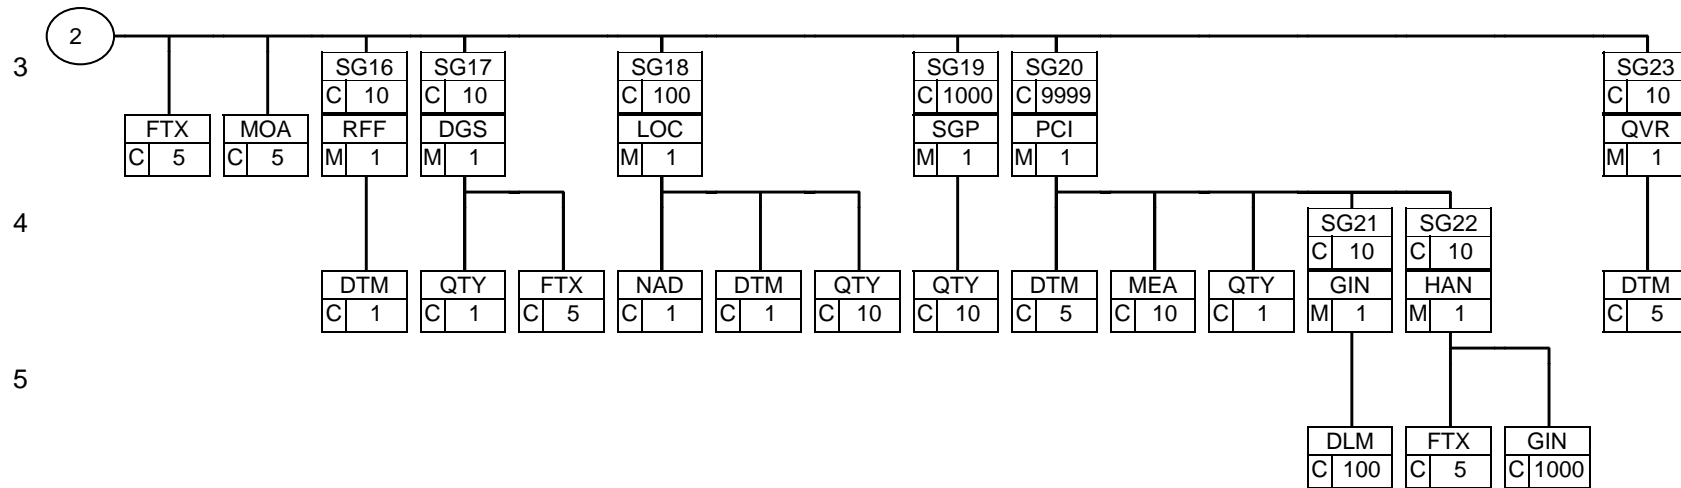

Nachrichtenaufbaudiagramm

EDIFACT Statusangaben: M=Muss; C=Kann
 Nutzerdefinierte Statusangaben: R=Gefordert; O=Optional; D=Bedingt; A=Empfohlen; N=Nicht benutzt

Nachrichtenaufbaudiagramm

EDIFACT Statusangaben: M=Muss; C=Kann

Nutzerdefinierte Statusangaben: R=Gefordert; O=Optional; D=Bedingt; A=Empfohlen; N=Nicht benutzt

Nachrichtenaufbaudiagramm

EDIFACT Statusangaben: M=Muss; C=Kann
 Nutzerdefinierte Statusangaben: R=Gefordert; O=Optional; D=Bedingt; A=Empfohlen; N=Nicht benutzt

Nachrichtenaufbaudiagramm

EDIFACT Statusangaben: M=Muss; C=Kann

Nutzerdefinierte Statusangaben: R=Gefordert; O=Optional; D=Bedingt; A=Empfohlen; N=Nicht benutzt