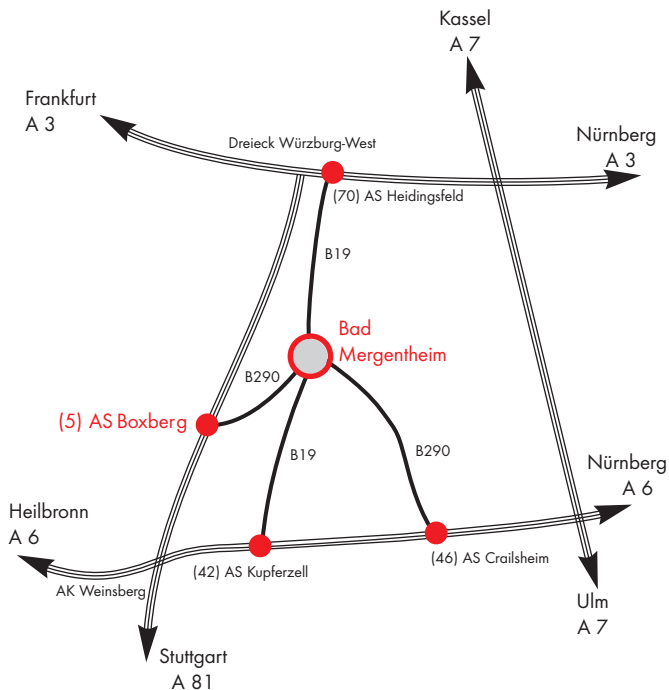

ANFAHRTSBSCHREIBUNG

INDUSTRIEPARK WÜRTH